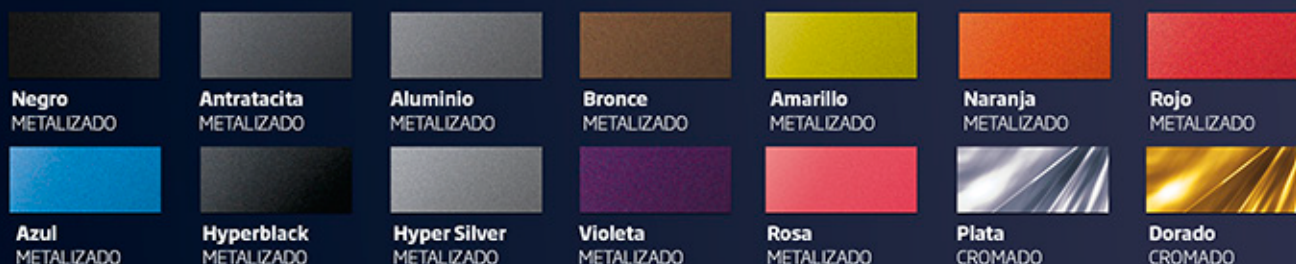

CARTA DE COLORES

Full Dip
liquid vinyl

Full Dip® SPRAY COLORES SÓLIDOS

SIN
BASE

Full Dip® SPRAY METALIZADOS Y CROMADOS

SIN
BASE

Full Dip® SPRAY CANDY, DIAMANTE y PERLADOS

BASE
NEGRA

DIAMANTE

BASE
BLANCA o
NEGRA

PERLADOS

BASE
BLANCA

Full Dip® SPRAY CAMALEON

BASE
NEGRA

Full Dip® SPRAY FLUOR

BASE
BLANCA

Full Dip® AHUMADOS

Full Dip® SPRAY MILITAR

SIN
BASE

CARTA DE COLORES ACRÍLICOS

Full Colors® ACRÍLICO: SOLIDOS

Variante básica de Full Colors® con colores sólidos monocapa, acabado brillo y de muy alta calidad.

Negro

Blanco

Azul Luminoso

Gun metal

Rojo Carmin

Amarillo

Naranja

Nardo Grey