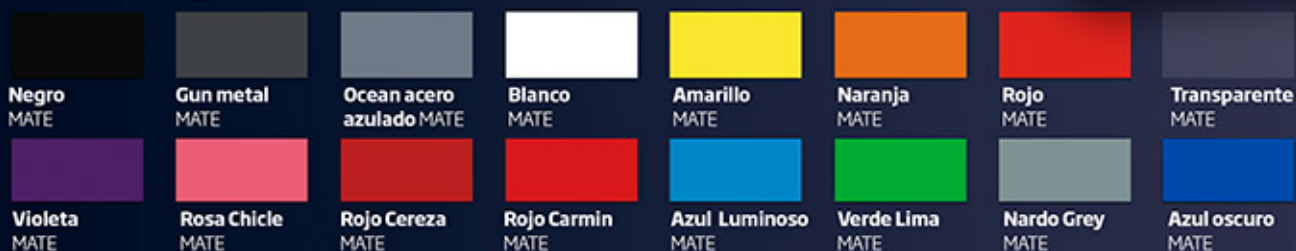

CARTA DE COLORES

Full Dip
liquid vinyl

Full Dip® SPRAY COLORES SÓLIDOS

SIN
BASE

Full Dip® SPRAY METALIZADOS Y CROMADOS

SIN
BASE

Full Dip® SPRAY CANDY, DIAMANTE y PERLADOS

BASE
NEGRA

DIAMANTE

BASE
BLANCA o
NEGRA

PERLADOS

BASE
BLANCA

Full Dip® SPRAY CAMALEON

BASE
NEGRA

Full Dip® SPRAY FLUOR

BASE
BLANCA

Negro

Blanco

Azul Luminoso

Gun metal

Rojo Carmin

Amarillo

Naranja

Nardo Grey

Azul Electrico

Rojo vino

Antracita

Blanco Perla

Dorado Perla

Bronce Perla

Azul Diamond

Camaleon
Hardcore